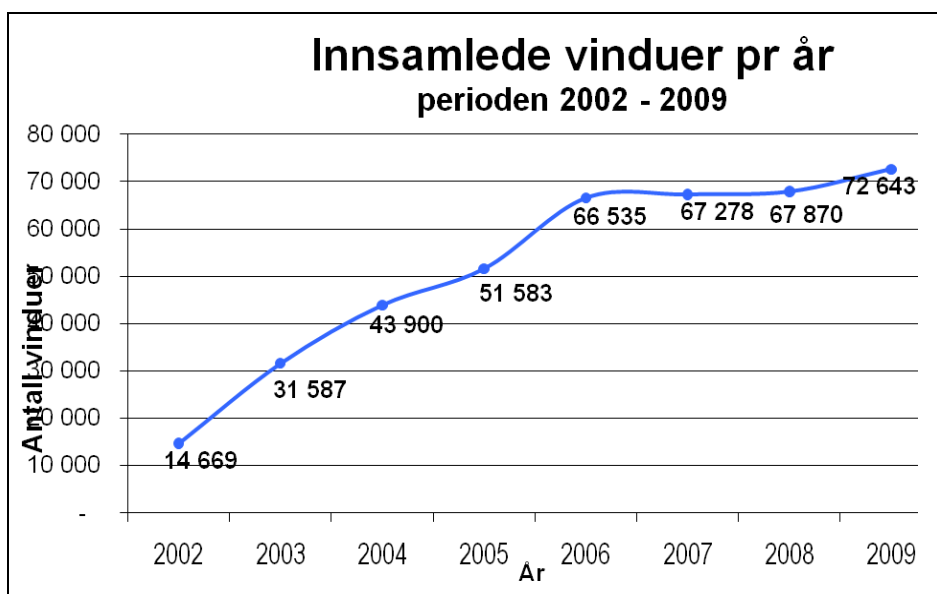

Stor økning i antall innsamlete vinduer i 2009.

Innsamlingstallene for 2009 er nå klare, og viser at innsamlingen av PCB-holdige vinduer også økte sist år. Det ble samlet inn 72 643 vinduer i 2009.

I 2009 ble det samlet inn 72 643 vinduer, mens det i 2008 ble det samlet inn 67 870 ruter. Tabellen under viser utviklingen fra 2002 frem til i dag.

Basert på levetidsberegninger for vinduene, ventet vi at mengdene vinduer som skiftes ut nå, skulle flate ut og reduseres. En økning av innsamlingen med rundt 9 % i forhold til fjoråret, er en overraskende utvikling som vi ikke forventet.