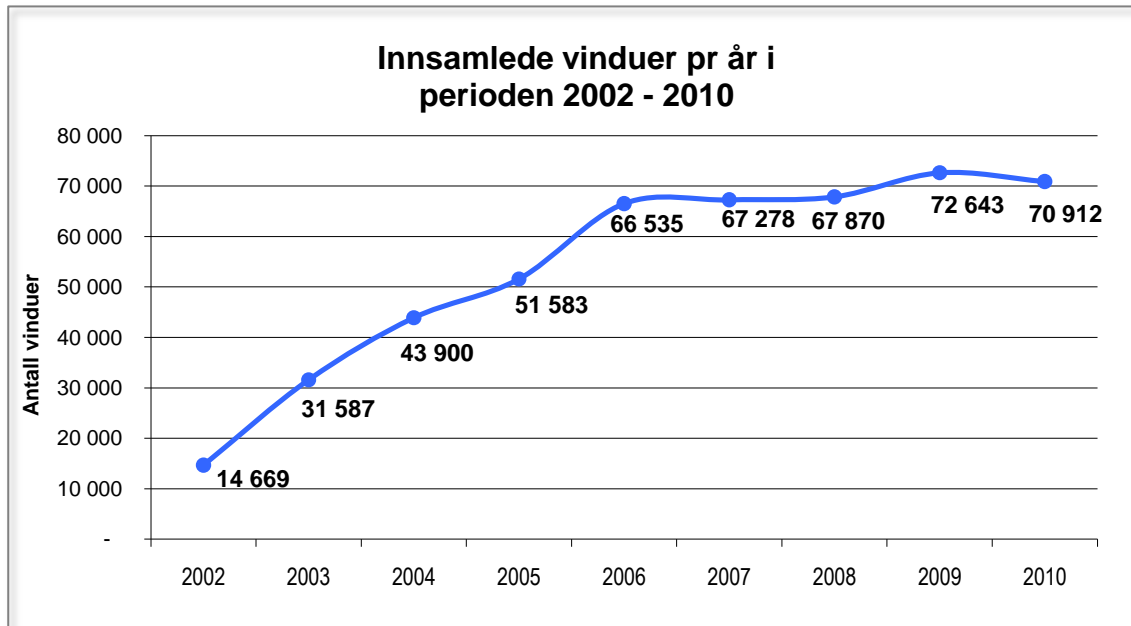

NYHETSBREV

RUTERETUR

Nr. 02/11

Returordning for PCB-holdige isolerglassruter

NY MAKSIMAL PRIS FOR INNLEVERING AV PCB-HOLDIGE VINDUER.

Klif har fastsatt ny maksimal pris for innlevering av kasserte isolerglassruter med PCB. Prisen er nå 1250 kroner per tonn og gjelder for perioden 2011-2013.

FORTSATT HØY INNSAMLING AV PCB-HOLDIGE VINDUER.

I 2010 er det samlet inn 70 912 PCB-holdige isolerglassvinduer. For første gang siden oppstarten ser vi en liten nedgang i innsamlingstallene. I 2009 ble det samlet inn 72 643 vinduer.

Tabellen under viser utviklingen fra 2002 frem til og med 2010.

Eventuelle spørsmål kan rettes til Ruteretur på telefon ved Nina Jetmundsen eller Sverre Valde på telefon 40 61 82 00 eller e-post: ruteretur@norsas.no.